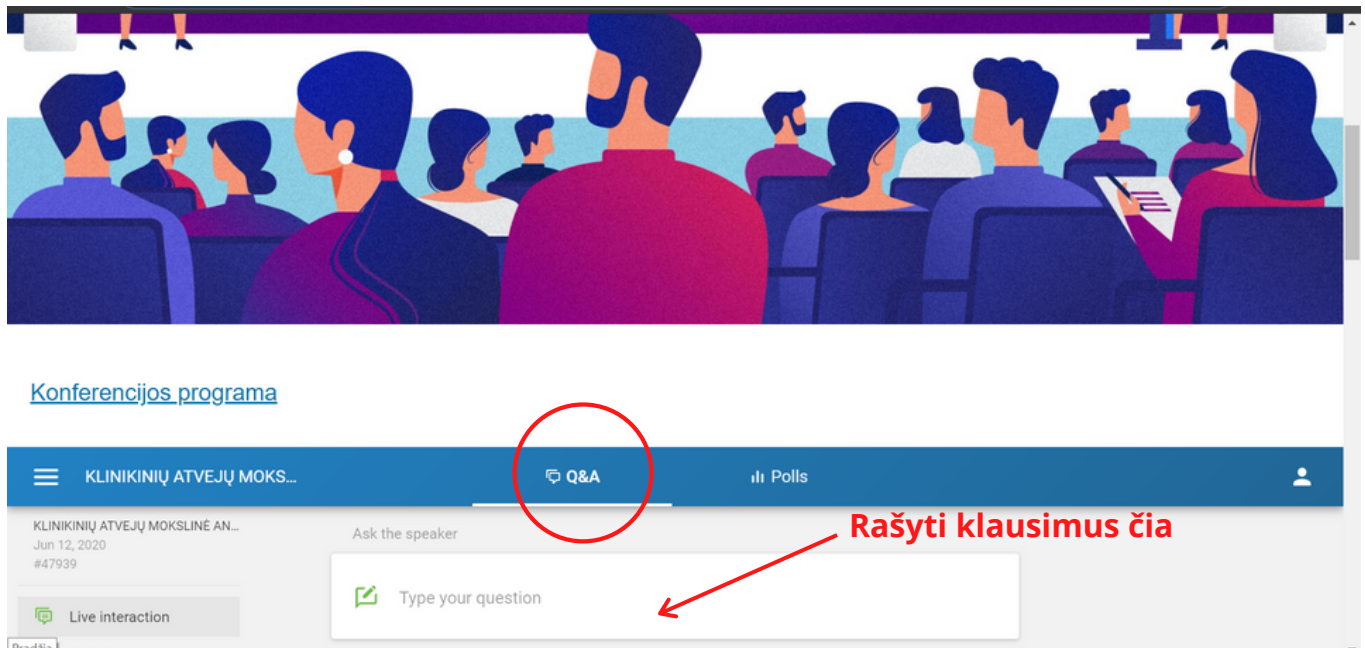

Norint užduoti klausimą transliacijos ekraną paslinkite žemiau: