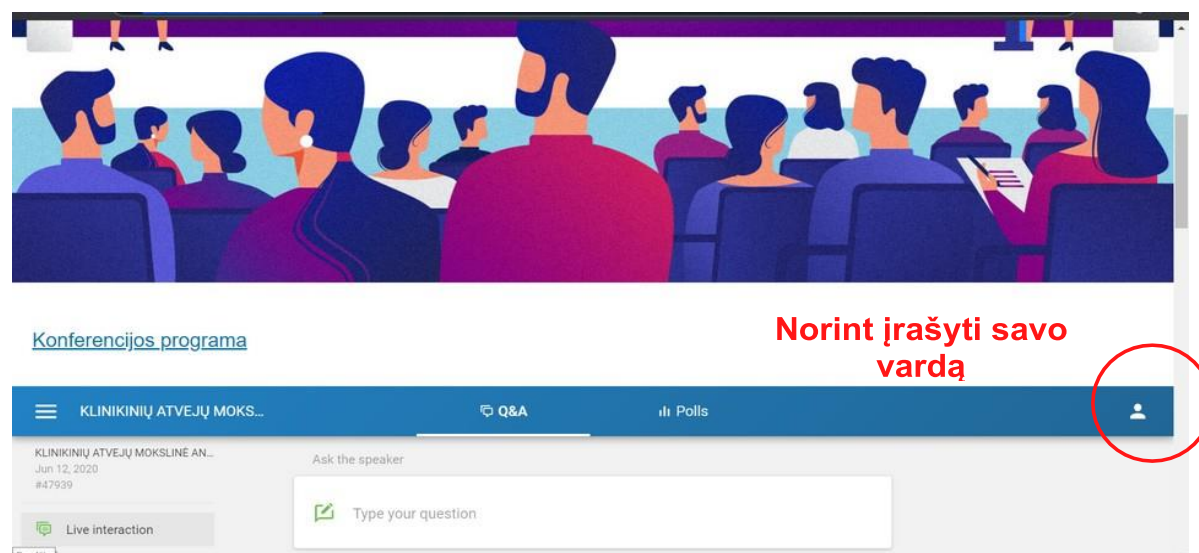

Norint įrašyti savo vardą: